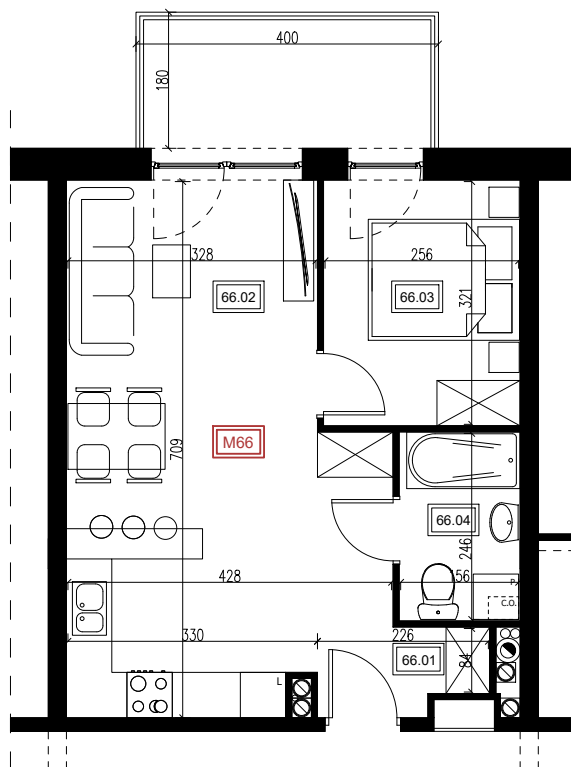

BUDYNEK MIESZKALNY WIELORODZINNY NR 7 MIESZKANIE NR 66

ZESTAWIENIE POWIERZCHNI:

MIESZKANIE M66		39,94 m ²
66.01	Przedpokój	2,34 m ²
66.02	Salon z aneksem kuchennym	25,54 m ²
66.03	Sypialnia	8,22 m ²
66.04	Łazienka	3,84 m ²
	Balkon	6,46 m ²

RZUT KONDYGNACJI - PIĘTRO VI

SKALA RZUTU: