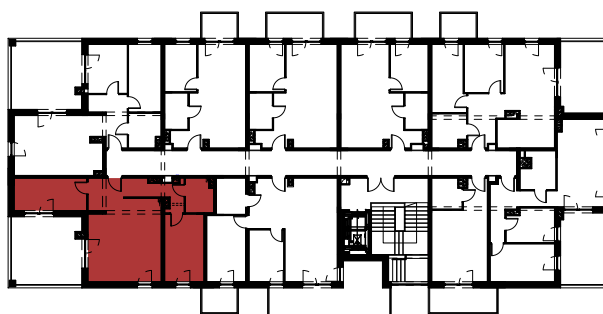

BUDYNEK MIESZKALNY WIELORODZINNY NR 7 MIESZKANIE NR 62

ZESTAWIENIE POWIERZCHNI:

MIESZKANIE M62		64,05 m ²
62.01	Przedpokój	9,76 m ²
62.02	Salon z aneksem kuchennym	26,98 m ²
62.03	Sypialnia	10,82 m ²
62.04	Sypialnia	12,24 m ²
62.05	Łazienka	4,25 m ²
Taras		22,13 m ²

RZUT KONDYGNACJI - PIĘTRO VI

SKALA RZUTU: