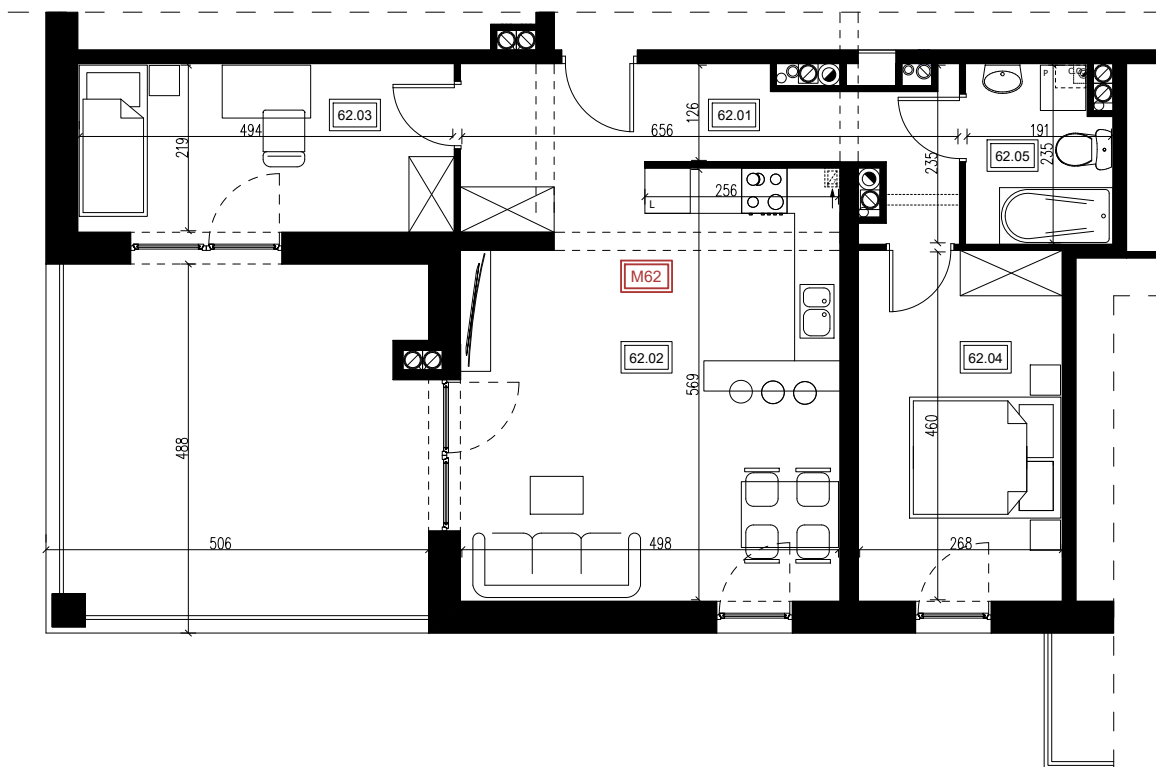

BUDYNEK MIESZKALNY WIELORODZINNY NR 7 MIESZKANIE NR 62

ZESTAWIENIE POWIERZCHNI:

MIESZKANIE M62		64,05 m ²
62.01	Przedpokój	9,76 m ²
62.02	Salon z aneksem kuchennym	26,98 m ²
62.03	Sypialnia	10,82 m ²
62.04	Sypialnia	12,24 m ²
62.05	Łazienka	4,25 m ²
Taras		22,13 m ²

RZUT KONDYGNACJI - PIĘTRO VI

SKALA RZUTU: