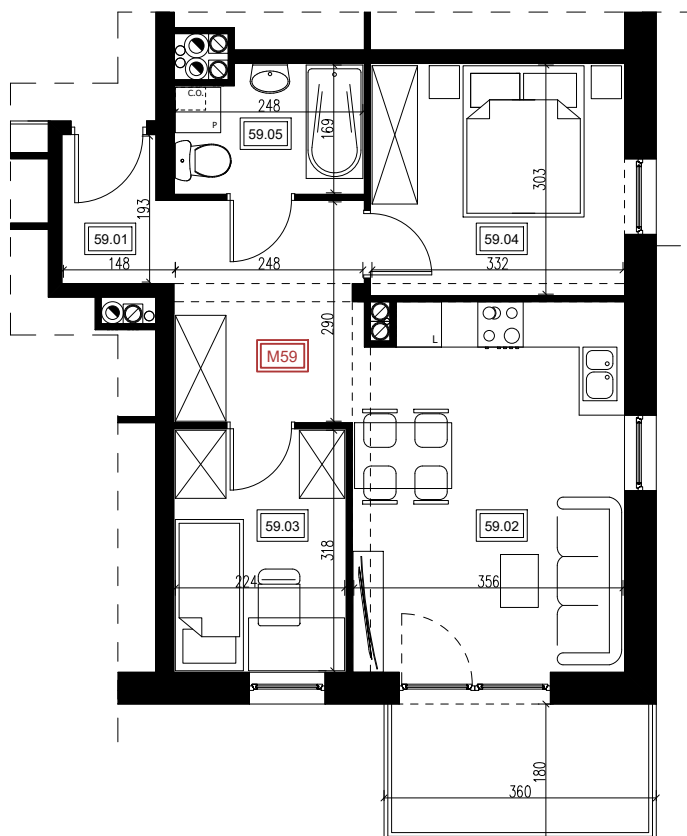

BUDYNEK MIESZKALNY WIELORODZINNY NR 7 MIESZKANIE NR 59

ZESTAWIENIE POWIERZCHNI:

MIESZKANIE M59		47,73 m ²
59.01	Przedpokój	9,64 m ²
59.02	Salon z aneksem kuchennym	16,95 m ²
59.03	Sypialnia	7,12 m ²
59.04	Sypialnia	10,06 m ²
59.05	Łazienka	3,96 m ²
Balkon		5,78 m ²

RZUT KONDYGNACJI - PIĘTRO V

SKALA RZUTU: