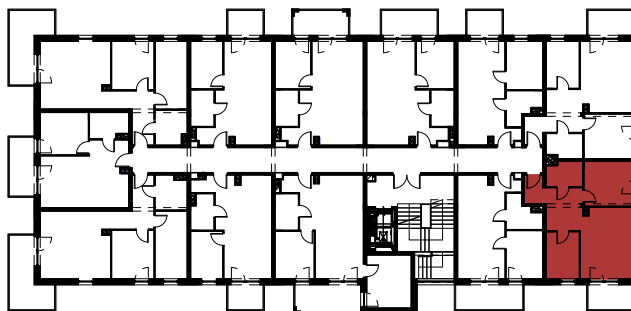

BUDYNEK MIESZKALNY WIELORODZINNY NR 7 MIESZKANIE NR 59

ZESTAWIENIE POWIERZCHNI:

MIESZKANIE M59		47,73 m ²
59.01	Przedpokój	9,64 m ²
59.02	Salon z aneksem kuchennym	16,95 m ²
59.03	Sypialnia	7,12 m ²
59.04	Sypialnia	10,06 m ²
59.05	Łazienka	3,96 m ²
Balkon		5,78 m ²

RZUT KONDYGNACJI - PIĘTRO V

SKALA RZUTU: