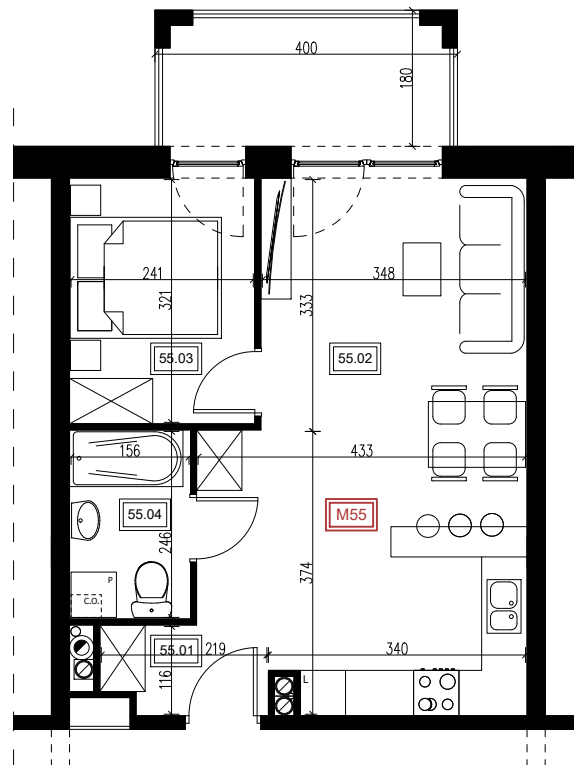

BUDYNEK MIESZKALNY WIELORODZINNY NR 7 MIESZKANIE NR 55

ZESTAWIENIE POWIERZCHNI:

MIESZKANIE M55		40,42 m ²
55.01	Przedpokój	2,39 m ²
55.02	Salon z aneksem kuchennym	26,45 m ²
55.03	Sypialnia	7,74 m ²
55.04	Łazienka	3,84 m ²
	Balkon	6,32 m ²

RZUT KONDYGNACJI - PIĘTRO V

SKALA RZUTU: