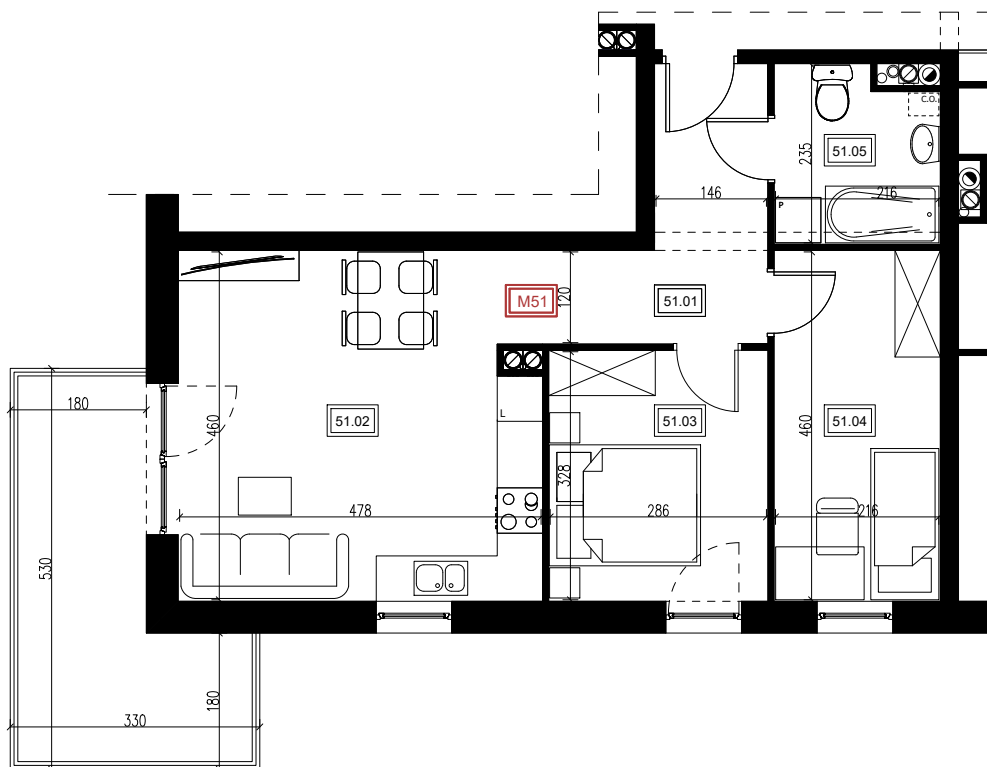

BUDYNEK MIESZKALNY WIELORODZINNY NR 7 MIESZKANIE NR 51

ZESTAWIENIE POWIERZCHNI:

MIESZKANIE M51		52,95 m ²
51.01	Przedpokój	7,13 m ²
51.02	Salon z aneksem kuchennym	21,76 m ²
51.03	Sypialnia	9,38 m ²
51.04	Sypialnia	9,94 m ²
51.05	Łazienka	4,74 m ²
Balkon		11,05 m ²

RZUT KONDYGNACJI - PIĘTRO V

SKALA RZUTU: