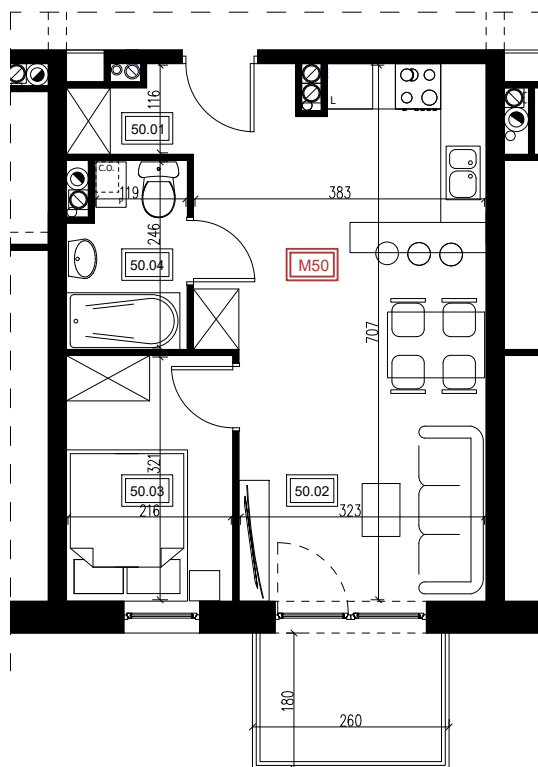

## BUDYNEK MIESZKALNY WIELORODZINNY NR 7 MIESZKANIE NR 50

ZESTAWIENIE POWIERZCHNI:

MIESZKANIE M50		36,83 m <sup>2</sup>
50.01	Przedpokój	3,13 m <sup>2</sup>
50.02	Salon z aneksem kuchennym	23,24 m <sup>2</sup>
50.03	Sypialnia	6,93 m <sup>2</sup>
50.04	Łazienka	3,53 m <sup>2</sup>
	Balkon	4,08 m <sup>2</sup>

RZUT KONDYGNACJI - PIĘTRO V

SKALA RZUTU: