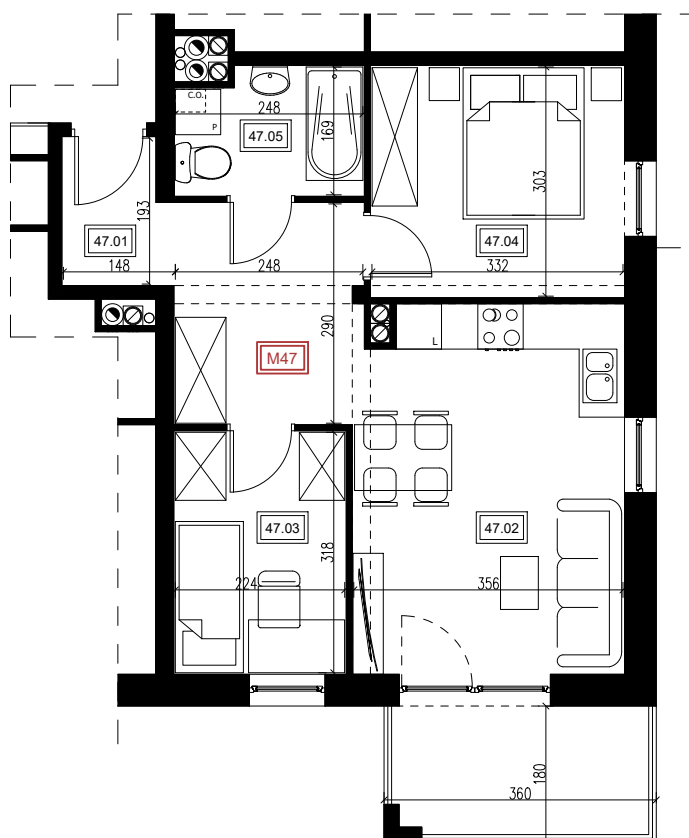

BUDYNEK MIESZKALNY WIELORODZINNY NR 7 MIESZKANIE NR 47

ZESTAWIENIE POWIERZCHNI:

MIESZKANIE M47		47,73 m ²
47.01	Przedpokój	9,64 m ²
47.02	Salon z aneksem kuchennym	16,95 m ²
47.03	Sypialnia	7,12 m ²
47.04	Sypialnia	10,06 m ²
47.05	Łazienka	3,96 m ²
Balkon		5,71 m ²

RZUT KONDYGNACJI - PIĘTRO IV

SKALA RZUTU: