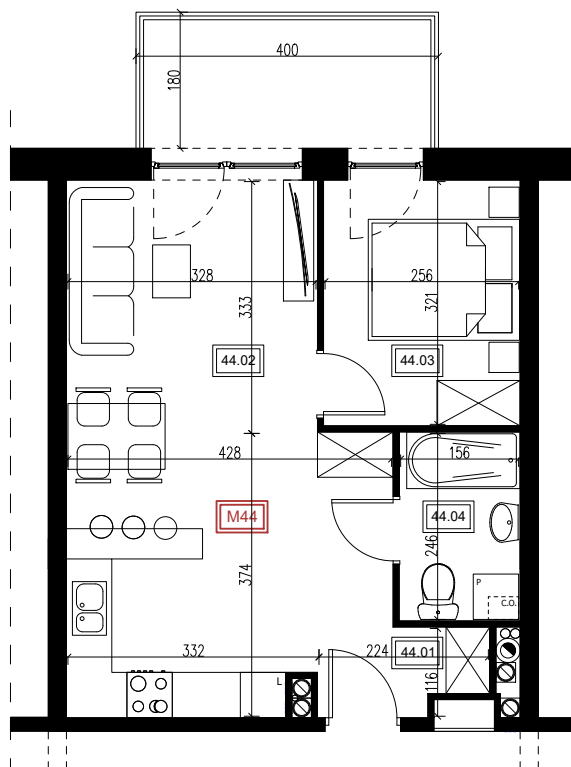

# BUDYNEK MIESZKALNY WIELOORODZINNY NR 7 MIESZKANIE NR 44

ZESTAWIENIE POWIERZCHNI:

MIESZKANIE M44		39,94 m <sup>2</sup>
44.01	Przedpokój	2,34 m <sup>2</sup>
44.02	Salon z aneksem kuchennym	25,54 m <sup>2</sup>
44.03	Sypialnia	8,22 m <sup>2</sup>
44.04	Łazienka	3,84 m <sup>2</sup>
	Balkon	6,46 m <sup>2</sup>

RZUT KONDYGNACJI - PIĘTRO IV

SKALA RZUTU: