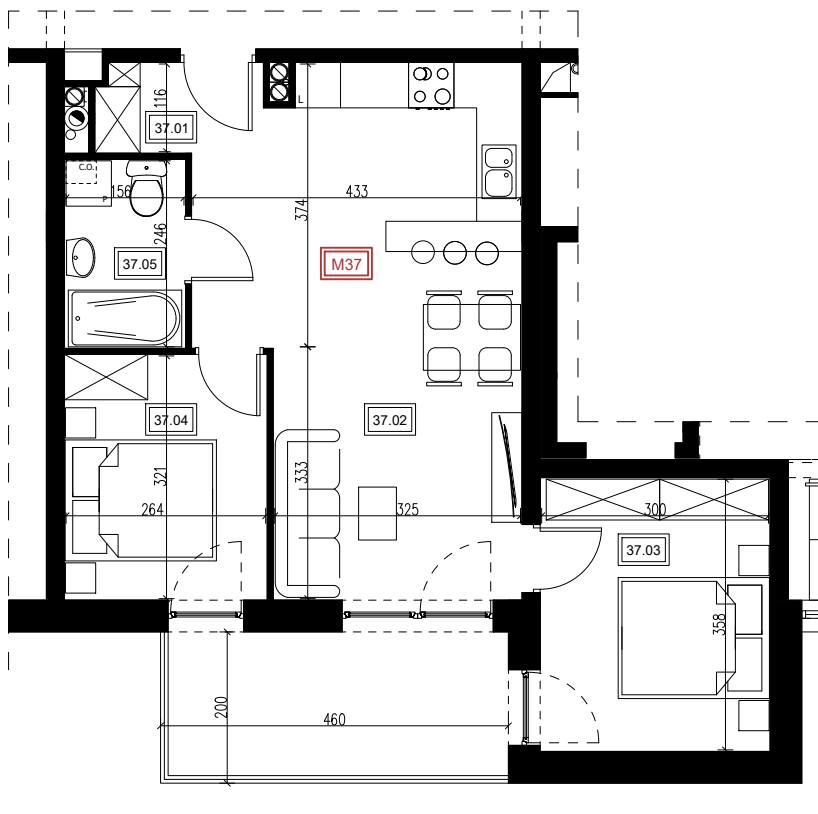

BUDYNEK MIESZKALNY WIELORODZINNY NR 7 MIESZKANIE NR 37

ZESTAWIENIE POWIERZCHNI:

MIESZKANIE M37		51,21 m ²
37.01	Przedpokój	2,48 m ²
37.02	Salon z aneksem kuchennym	25,68 m ²
37.03	Sypialnia	10,74 m ²
37.04	Sypialnia	8,47 m ²
37.05	Łazienka	3,84 m ²
Balkon		8,55 m ²

RZUT KONDYGNACJI - PIĘTRO IV

SKALA RZUTU: