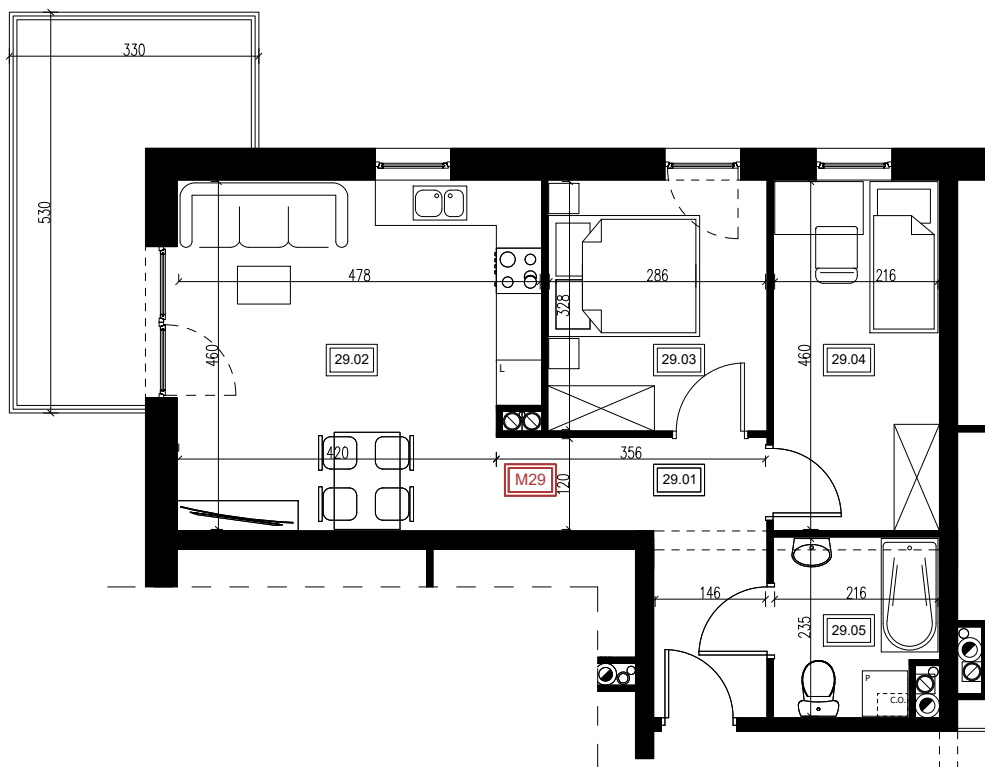

BUDYNEK MIESZKALNY WIELORODZINNY NR 7 MIESZKANIE NR 29

ZESTAWIENIE POWIERZCHNI:

MIESZKANIE M29		52,98 m ²
29.01	Przedpokój	7,13 m ²
29.02	Salon z aneksem kuchennym	21,76 m ²
29.03	Sypialnia	9,38 m ²
29.04	Sypialnia	9,94 m ²
29.05	Łazienka	4,77 m ²
Balkon		11,05 m ²

RZUT KONDYGNACJI - PIĘTRO III

SKALA RZUTU: