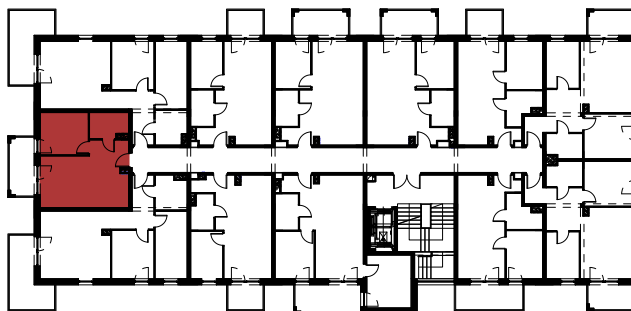

BUDYNEK MIESZKALNY WIELORODZINNY NR 7 MIESZKANIE NR 28

ZESTAWIENIE POWIERZCHNI:

MIESZKANIE M28		37,33 m ²
28.01	Przedpokój	4,88 m ²
28.02	Salon z aneksem kuchennym	18,81 m ²
28.03	Sypialnia	9,32 m ²
28.04	Łazienka	4,32 m ²
	Balkon	6,69 m ²

RZUT KONDYGNACJI - PIĘTRO III

SKALA RZUTU: