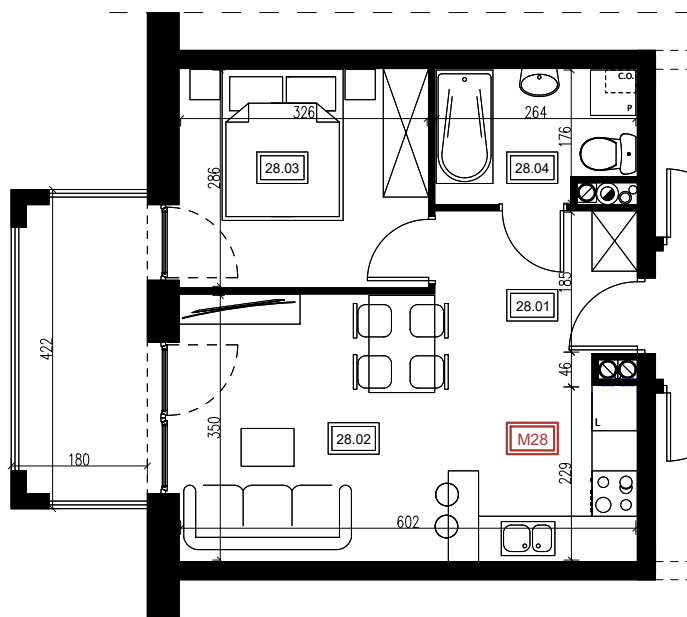

BUDYNEK MIESZKALNY WIELORODZINNY NR 7 MIESZKANIE NR 28

ZESTAWIENIE POWIERZCHNI:

MIESZKANIE M28		37,33 m ²
28.01	Przedpokój	4,88 m ²
28.02	Salon z aneksem kuchennym	18,81 m ²
28.03	Sypialnia	9,32 m ²
28.04	Łazienka	4,32 m ²
	Balkon	6,69 m ²

RZUT KONDYGNACJI - PIĘTRO III

SKALA RZUTU: