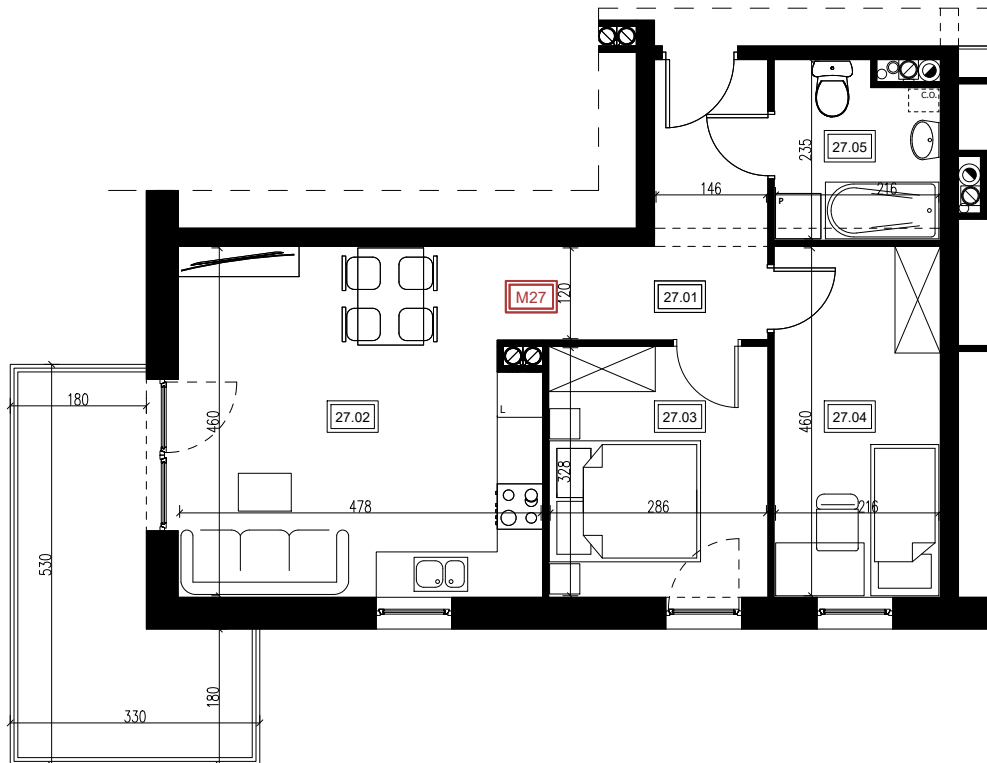

BUDYNEK MIESZKALNY WIELORODZINNY NR 7 MIESZKANIE NR 27

ZESTAWIENIE POWIERZCHNI:

MIESZKANIE M27		52,95 m ²
27.01	Przedpokój	7,13 m ²
27.02	Salon z aneksem kuchennym	21,76 m ²
27.03	Sypialnia	9,38 m ²
27.04	Sypialnia	9,94 m ²
27.05	Łazienka	4,74 m ²
Balkon		11,05 m ²

RZUT KONDYGNACJI - PIĘTRO III

SKALA RZUTU: