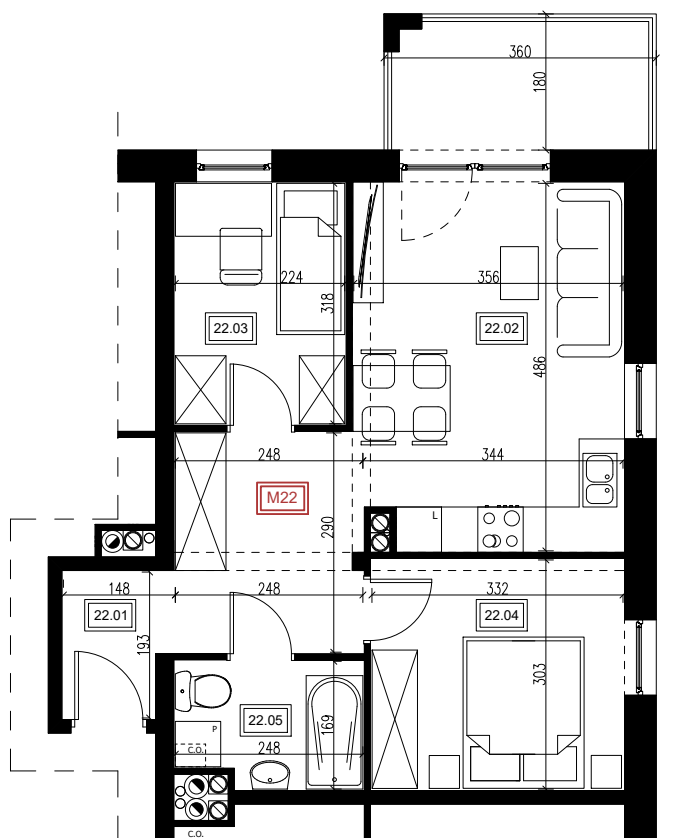

BUDYNEK MIESZKALNY WIELORODZINNY NR 7 MIESZKANIE NR 22

ZESTAWIENIE POWIERZCHNI:

MIESZKANIE M22		47,73 m ²
22.01	Przedpokój	9,64 m ²
22.02	Salon z aneksem kuchennym	16,95 m ²
22.03	Sypialnia	7,12 m ²
22.04	Sypialnia	10,06 m ²
22.05	Łazienka	3,96 m ²
Balkon		5,71 m ²

RZUT KONDYGNACJI - PIĘTRO II

SKALA RZUTU: