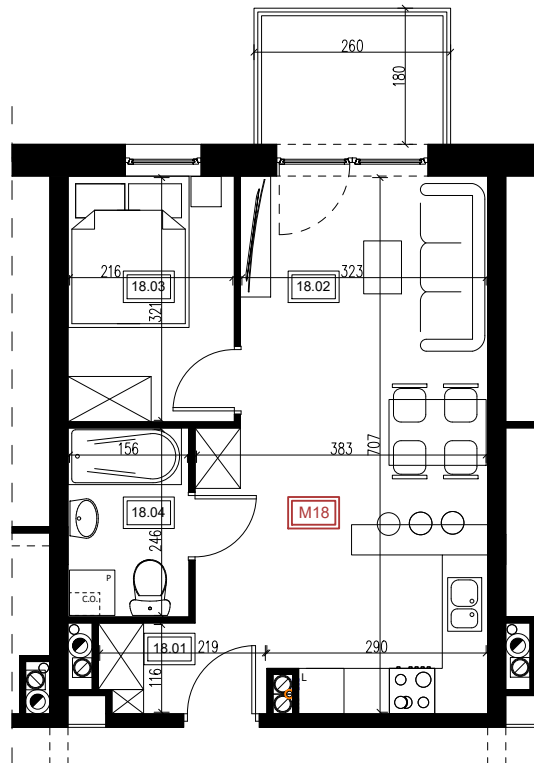

BUDYNEK MIESZKALNY WIELOORODZINNY NR 7 MIESZKANIE NR 18

ZESTAWIENIE POWIERZCHNI:

MIESZKANIE M18		37,00 m ²
18.01	Przedpokój	2,48 m ²
18.02	Salon z aneksem kuchennym	23,75 m ²
18.03	Sypialnia	6,93 m ²
18.04	Łazienka	3,84 m ²
	Balkon	4,08 m ²

RZUT KONDYGNACJI - PIĘTRO II

SKALA RZUTU: