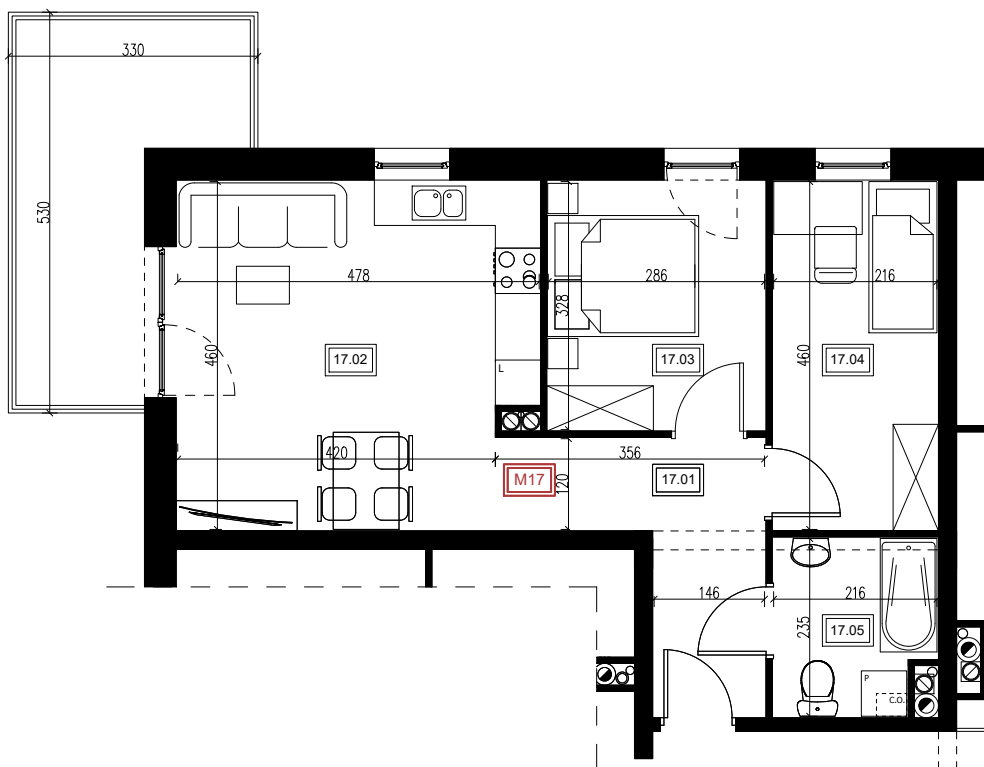

BUDYNEK MIESZKALNY WIELOORODZINNY NR 7 MIESZKANIE NR 17

ZESTAWIENIE POWIERZCHNI:

MIESZKANIE M17		52,98 m ²
17.01	Przedpokój	7,13 m ²
17.02	Salon z aneksem kuchennym	21,76 m ²
17.03	Sypialnia	9,38 m ²
17.04	Sypialnia	9,94 m ²
17.05	Łazienka	4,77 m ²
Balkon		11,05 m ²

RZUT KONDYGNACJI - PIĘTRO II

SKALA RZUTU: