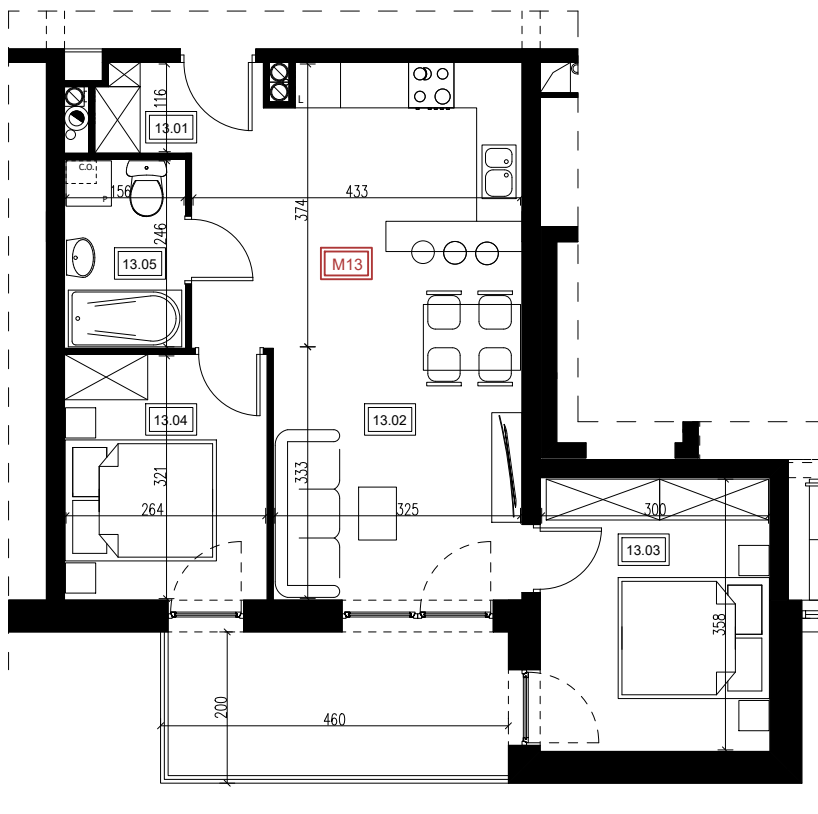

BUDYNEK MIESZKALNY WIELOORODZINNY NR 7 MIESZKANIE NR 13

ZESTAWIENIE POWIERZCHNI:

MIESZKANIE M13		51,21 m ²
13.01	Przedpokój	2,48 m ²
13.02	Salon z aneksem kuchennym	25,68 m ²
13.03	Sypialnia	10,74 m ²
13.04	Sypialnia	8,47 m ²
13.05	Łazienka	3,84 m ²
Balkon		8,55 m ²

RZUT KONDYGNACJI - PIĘTRO II

SKALA RZUTU: